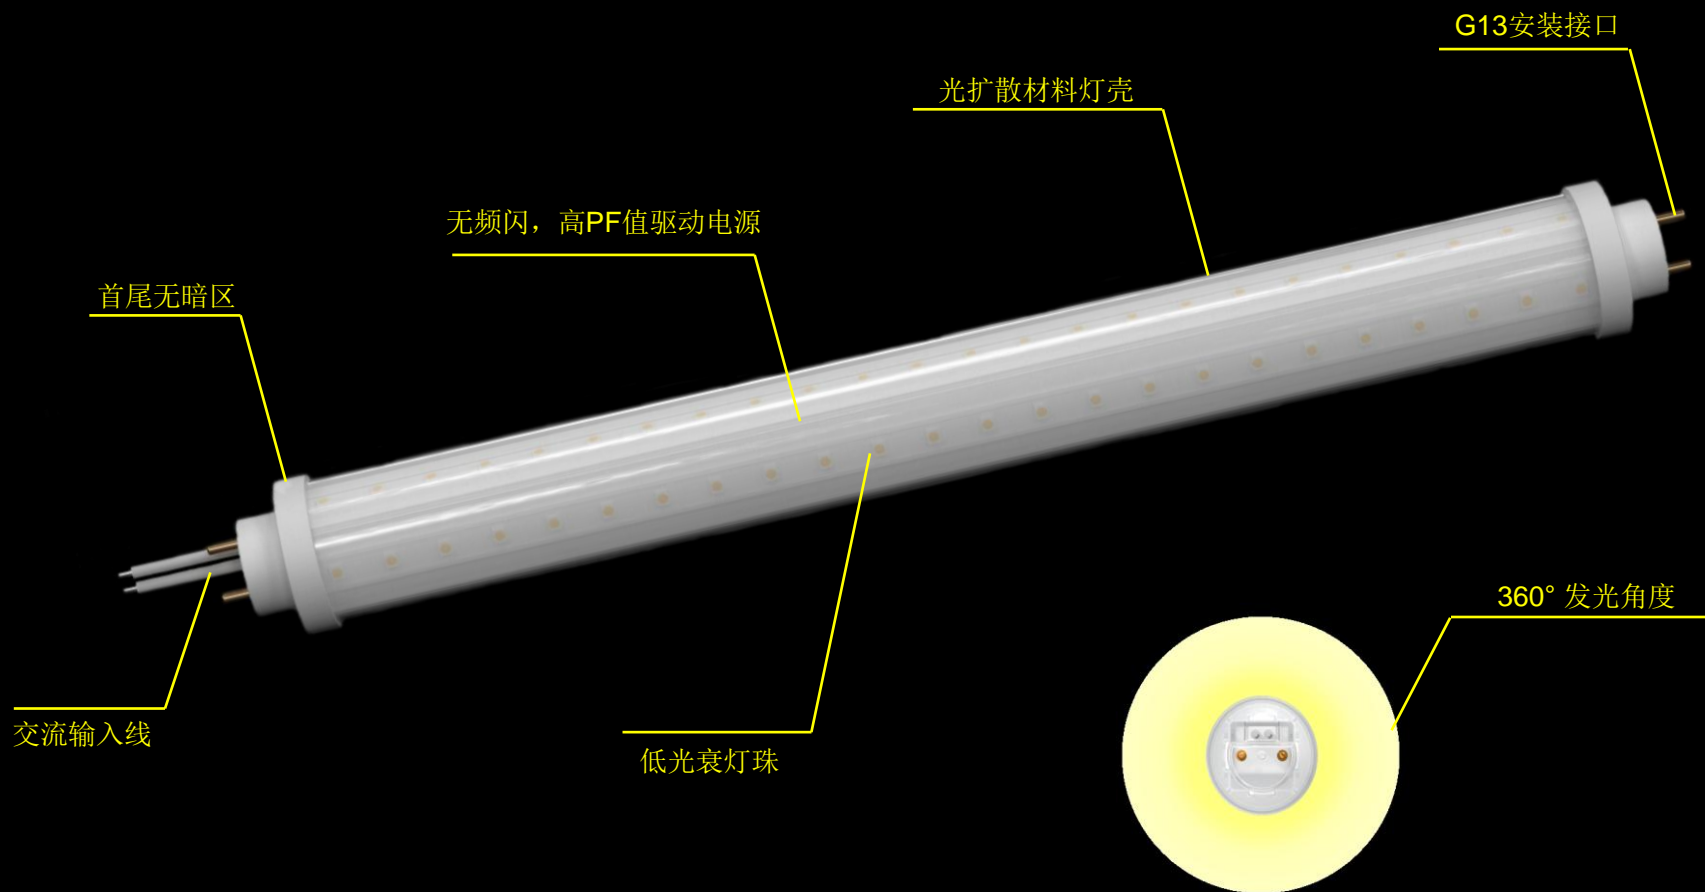

## 高压灯管

- Z848GW32I
- Z854GW32I
- Z866GW32I
- Z896GW32I

## 产品特点:

- 输入电压: AC 100~240V;
- 采用高品质LED, 低光衰, 寿命长;
- 驱动电源无频闪, 高PF值>0.9;
- 阻燃及抗UV全塑灯体, 耐候性能好;
- 灯管两头无暗区堵头设计;
- G13插脚, 原有安装座无需更换;
- 不锈钢安装卡可选;
- 3年质保;
- 防水等级: IP66

型号	输入电压	功率	功率/米
Z848GW32I	100-240V AC	11W	19W
Z854GW32I	100-240V AC	12W	19W
Z866GW32I	100-240V AC	16W	19W
Z896GW32I	100-240V AC	22W	19W