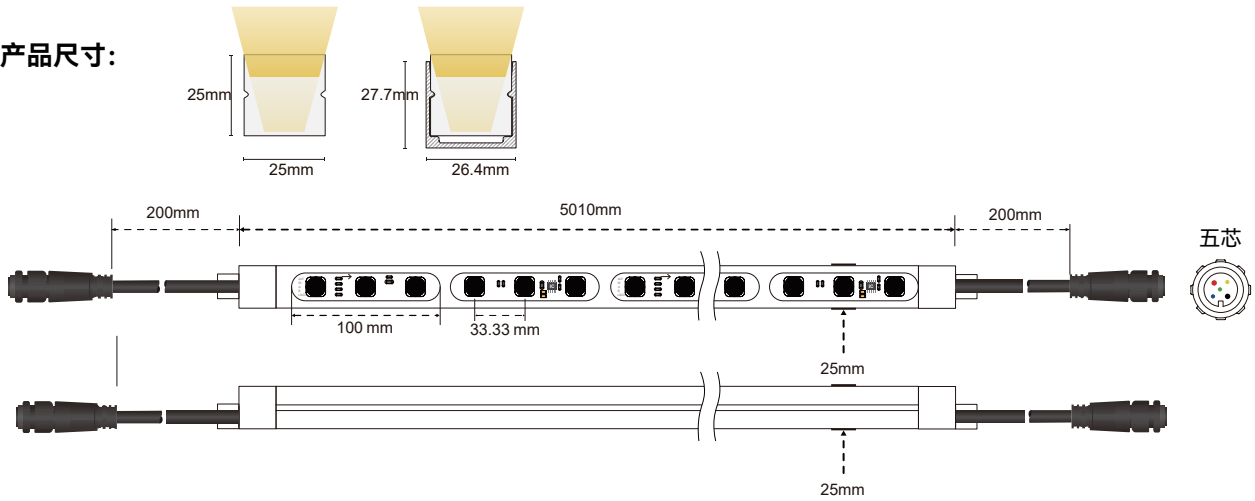

RXW30AF25B-2525W

透镜洗墙灯-3D正侧弯-20W/m-30D-MDX

MYNICE®
美耐斯
LED数智标识灯箱照明专家

YOUNICE®
优耐斯
LED数智灯带线性照明专家

产品尺寸:

配件规格

* 配件包配件数量可由客户自由搭配。