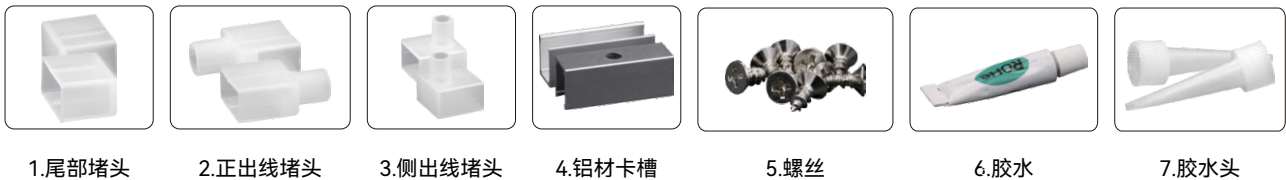

RXW30AF25B-2525W

透镜洗墙灯-3D正侧弯-20W/m-30D-MDX

MYNICE®
美耐斯
LED数智标识灯箱照明专家

YOUNICE®
优耐斯
LED数智灯带线性照明专家

产品特点:

- ▶ 光学透镜出光，实现不同的照明要求；
- ▶ 柔韧性高，可弯曲造型；
- ▶ 采用硅胶双色共挤技术，裁剪口开窗设计，方便裁剪使用；
- ▶ 采用模组透镜+硅胶设计，可正弯侧弯，3D造型；
- ▶ 拥有良好的耐候性，霓虹灯带在-20°C~+45°C内使用能保持正常的柔软状态，不会出现脆化、变形、软化、老化等不良情况；
- ▶ 多种防护特性，IP65防护等级，耐盐液，耐酸碱和防腐气体，防火、抗UV。

深圳市美耐斯光电有限公司
座机: 0755-2957 2373 传真: 0755-2762 6366
地址: 深圳市宝安区石岩街道爱群路同富裕工业区4-4栋

RXW30AF25B-2525W

透镜洗墙灯-3D正侧弯-20W/m-30D-MDX

MYNICE®
美耐斯
LED数智标识灯箱照明专家

YOUNICE®
优耐斯
LED数智灯带线性照明专家

产品尺寸:

配件规格

* 配件包配件数量可由客户自由搭配。

配光曲线:

铝材清单

产品名称	产品型号	剖面图	安装
铝材卡槽	26.4x21.7mm		
3D可弯曲卡槽	25.6x24mm		

深圳市美耐斯光电有限公司
座机: 0755-2957 2373 传真: 0755-2762 6366

RXW30AF25B-2525W

透镜洗墙灯-3D正侧弯-20W/m-30D-MDX

MYNICE®
美耐斯
LED数智标识灯箱照明专家

YOUNICE®
优耐斯
LED数智灯带线性照明专家