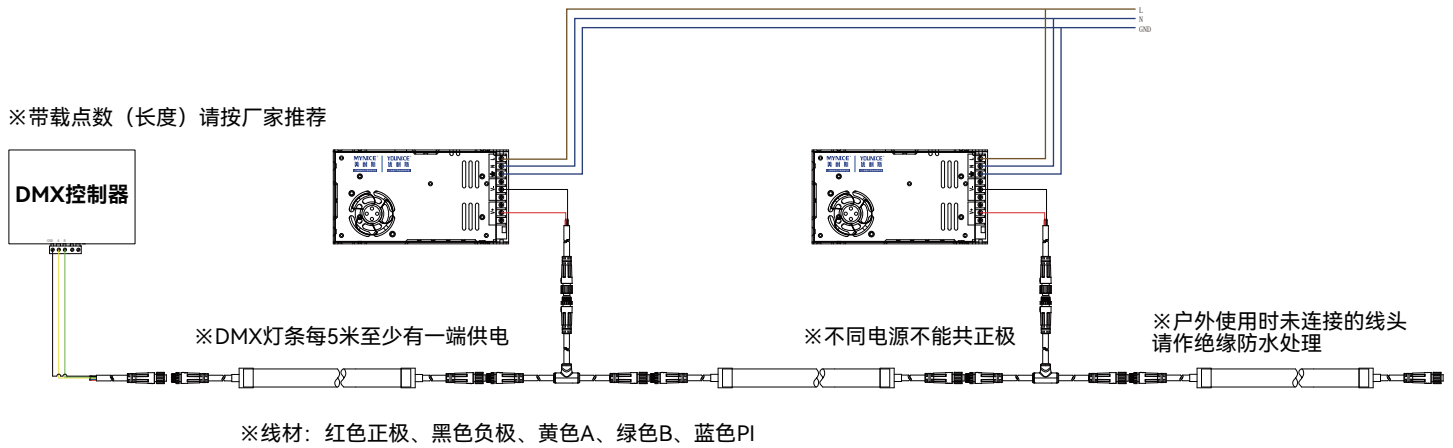

技术规格:

额定功率	20W/m
额定电压	DC24V
显色指数	CRI 80
LED颗数	30LEDs/m
米/每卷	5M
使用寿命	50000H
极限温度	-20~45°C
发光角度	30°
防护等级	IP65
DMX512	10段/米

光色参数:

3000K	375lm/M
4000K	396lm/M
5000K	392lm/M
6000K	390lm/M
R	110lm/M
G	287lm/M
B	65lm/M
RGBW	855lm/M

配光曲线:

铝材清单

产品名称	产品型号	剖面图	安装
铝材卡槽	26.4x21.7mm		
3D可弯曲卡槽	25.6x24mm		

深圳市美耐斯光电有限公司
座机: 0755-2957 2373 传真: 0755-2762 6366

RXW30AF25B-2525W

透镜洗墙灯-3D正侧弯-20W/m-30D-MDX

MYNICE®
美耐斯
LED数智标识灯箱照明专家

YOUNICE®
优耐斯
LED数智灯带线性照明专家

电气接线图:

注意事项:

- ▶ 请使用24VDC的隔离电源驱动LED灯条，且恒压源的纹波小于5%。不能使用阻容式降压、非隔离等类型电源驱动LED灯条。
- ▶ 为保证灯带的寿命和可靠性，请不要在直径60mm以下的弧度弯曲，请勿对折以免损坏灯珠或断裂。
- ▶ 为保证灯带的寿命和使用环境，在使用的过程中不能用力拉扯电源线，禁止碰撞以免损坏LED灯。
- ▶ 在安装的过程注意电源线的正负极，切勿接错，电源与产品的电压是否一致，以免造成产品损坏。
- ▶ LED灯带应存放在干燥密封的环境，建议存放期不宜太久，请在使用前拆封，工作环境温度：-25℃~45℃，贮存温度：-25℃~60℃，不防水灯带请在室内使用，相对湿度不能高于70。
- ▶ 请注意小心操作，在电源接通的情况下，切勿触及交流电源端，以防触电。
- ▶ 在实际的应用中，电源应保留20%的余量(建议只使用80%的功率)，以保证足量的电压驱动产品。
- ▶ 严禁使用任何酸性，碱性粘接剂固定产品（包含不限于玻璃胶等）。