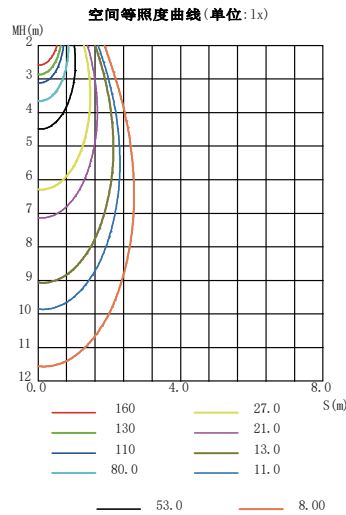

配光曲线:

铝材清单

产品名称	产品型号	剖面图	安装
铝材卡槽	26.4x21.7mm		
3D可弯曲卡槽	25.6x24mm		

深圳市美耐斯光电有限公司
座机: 0755-2957 2373 传真: 0755-2762 6366