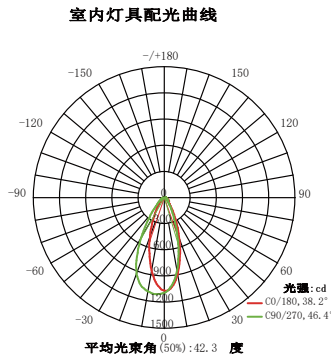

配光曲线:

铝材清单

产品名称	产品型号	剖面图	安装
铝材卡槽	26.4x21.7mm		
3D可弯曲卡槽	25.6x24mm		

深圳市美耐斯光电有限公司
座机: 0755-2957 2373 传真: 0755-2762 6366